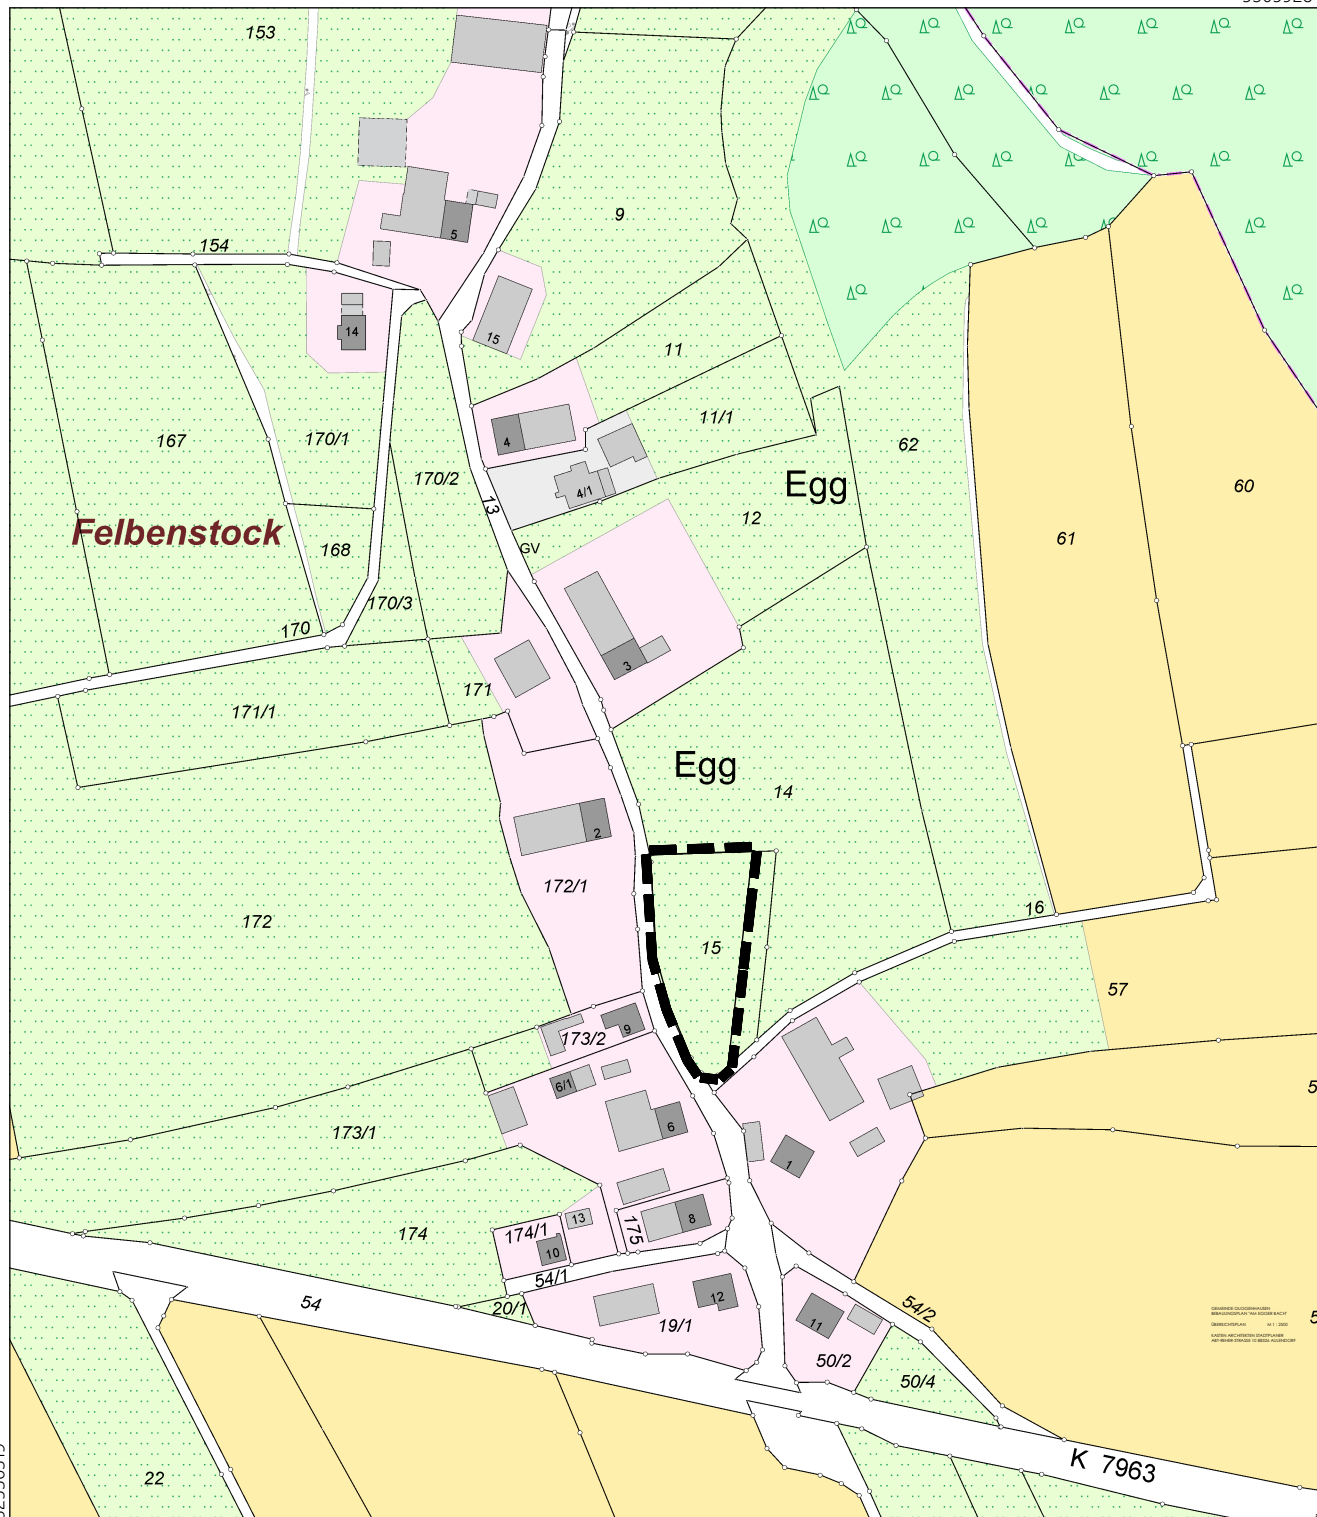

Landratsamt Ravensburg
Vermessungsbehörde
Friedhofstraße 3
88212 Ravensburg

Flurstück: 14
Flur: 2
Gemarkung: Guggenhausen

Gemeinde: Guggenhausen
Kreis: Ravensburg
Regierungsbezirk: Tübingen

Guggenhausen
Ravensburg
Tübingen

5305928

32536319

5305428

Maßstab 1:2500

**GEMEINDE GUGGENHAUSEN
BEBAUUNGSPLAN "AM EGGER BACH"**

ÜBERSICHTSLAGEPLAN 10.05.2022